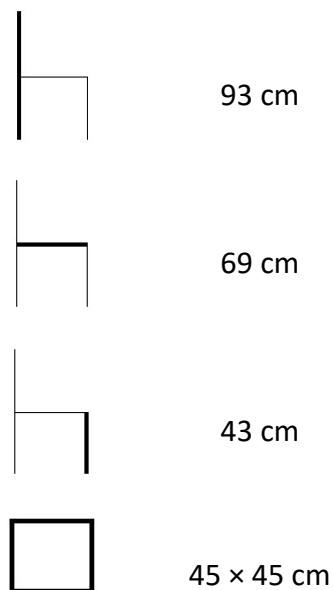

Křeslo ZWMC-31

Zahradní kovové křeslo

8020009110

POPIS

Kovové drátěné křeslo je vysoce stabilní, má krásný design a je vhodné na zahradu, terasu či balkón.

ROZMĚRY ŽIDLE:

PARAMETRY

Funkce	stohovatelné
Opěrka pro ruce	ano
Polohovací	ne
Skládací	ne
Materiál	ocel
Barva	tmavě šedá

TEXIM s.r.o.

Kladská 331/14, 500 03 Hradec Králové

texim@texim.cz

mobil: +420 602 438 740

www.texim.cz

Křeslo ZWMC-31 zahradní kovové křeslo

Druh výrobku	křeslo
Funkce	stohovatelné
Opěrka pro ruce	ano
Polohovací	ne
Skládací	ne
Materiál	ocel
Barva	tmavě šedá
Povrchová úprava materiálu	-
Odolnost vůči povětrnostním vlivům	ano
Hloubka x Šířka x Výška	69 cm x 56 cm x 93 cm
Výška sezení	43 cm
Délka opěrky zad	50 cm
Rozměry sedáku (hloubka x šířka)	45 cm x 45 cm
Hmotnost	5,8 kg
Hmotnost balení	6 kg
Rozměr obalu (šířka x délka x hloubka)	95 x 58 x 70
Vhodné pro prostory	interiér, exteriér, balkon
Doporučení nátěru	-
Údržba	bezúdržbový
Výrobek je dodán v rozmontovaném stavu	ne
Součástí dodávky je spojovací materiál a návod k montáži	-